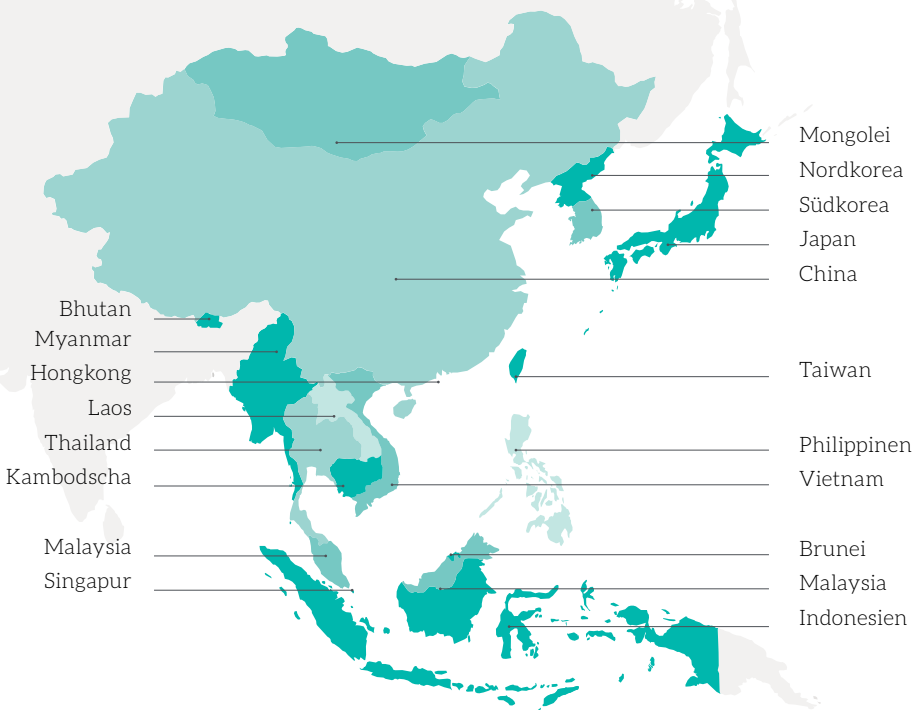

Mutige Mitarbeitende bringen die Frohe Botschaft ins Innere Chinas. Ihr Vertrauen auf Gott und die neue, kulturangepasste Arbeitsweise sind dabei eine große Hilfe. Heute arbeiten bei OMF International über 1400 Mitarbeitende aus 40 Nationen. Sie alle, einschließlich vieler Kurzzeit-Mitarbeiter, tragen dazu bei, Gottes Ziel für Asien zu erreichen.

Gottes Herz schlägt für Asien

Unsere Vision.

Unter allen Völkern Ostasiens wachsen durch Gottes Gnade einheimische biblische Gemeinde- und Missionsbewegungen.

Unser Auftrag.

Damit Gott angebetet wird, setzen wir uns mit Wort und Tat ein für die Verbreitung der Guten Nachricht von Jesus Christus unter den Völkern Ostasiens.